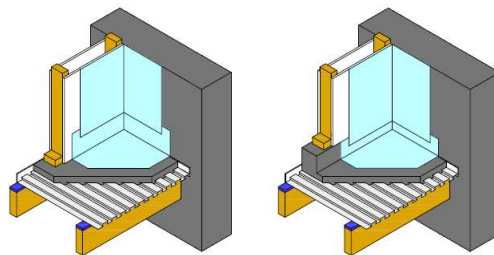

Brand REI 60.:

Lewis Svalehaleplader opnår en REI 60 brandklassifikation.

Lyd Klasse C.:

Lewis Svalehaleplader opnår lydklassifikation i henhold til Klasse C med vores SONUS trinlydsstrimmel.

Udførelse UDEN opkant.:

Lewis Svalehaleplader kan monteres UDEN opkant ved opbygning af vægge i vådrum.

Med den nye **TGA** godkendelse vil Eftex ApS have den bedste gulvløsning hvad angår brand, lyd og komfort.

For yderligere oplysninger se www.eftex.dk